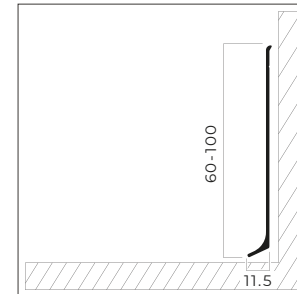

# VELO

**Islak zeminlerdeki zemin-duvar birleşimindeki derz hatalarını kapatarak estetik katmasının yanı sıra ekstra sızdırmazlık**

Velo alüminyum süpürgelik profili, banyolar ve tüm ıslak zeminlerde kullanılan süpürgelik profildir. Az yer kaplar ve montaj kolaylığı sunar. Özellikle ıslak zeminlerdeki zemin-duvar birleşimindeki derz hatalarını kapatarak estetik katmasının yanında sızdırmazlık da sağlar. Esnekliği ile büküme uygun olduğundan oval duvar uygulamalarında kullanılır.