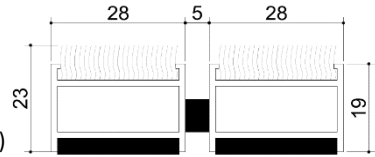

Place of use: Indoors

20 mm Standart Ebat Ölçüleri :
20 mm Standart Sizes :

45 x 70 cm : 4.10 kg / adet (pcs)

55 x 90 cm : 6.44 kg / adet (pcs)

70 x 110 cm : 10.00 kg / adet (pcs)

ART 90.0223

Malzeme : Alüminyum Gövdeli Velür Halılı+
 İnce Fırçalı Paspas
Üst Yüzeı : PVC Tabanlı %100 Polyamid İplikli Velür Halı Şeritler +
 Çamur Kazıyıcı İnce Kıl Fırçadan Oluşan Şeritler
Alt Yüzeı : Sesi ve Kaymayı Önleyen Özel Bant
Profil Kalınlığı : 1,3 mm (yoğun yaya trafiğı)
Profil Yüksekliğı : 19 mm
Bitmiş Yüksekliğı : 24 mm
Bitmiş Ağırlığı : 15 kg /m²
Profiller arası boşluk : <5mm
Kauçuk Rengi : Siyah-Gri
Halı Rengi : Siyah-Gri-Kırmızı-Yeşil-Bej-Mavi-Kahverengi
İnce Fırça Rengi : Siyah
Kullanım yeri : İç Mekan