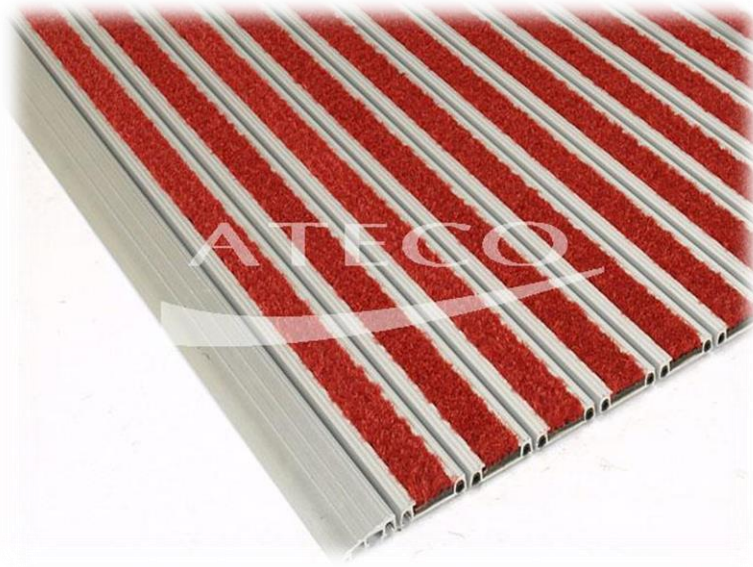

SLIMLINES ALÜMİNYUM PASPAS SİSTEMLERİ

- Alüminyum Gövdeli 10 mm İç Mekan Paspasları (Aluminium 10 mm Indoor Door Mats)

SLIM 91.0220

Malzeme : Alüminyum Gövdeli Velür Halılı Paspas
Üst Yüzey : PVC Tabanlı %100 Polyamid İplikli Velür Halılı Şeritler
Alt Yüzey : Sesi ve Kaymayı Önleyen PVC alt fitil
Profil Kalınlığı : 1,2 mm
Profil Yüksekliği : 9 mm
Bitmiş Yüksekliği : 14 mm
Bitmiş Ağırlığı : 10,50 kg /m²
Profiller arası boşluk : <3mm
Halı Rengi : Siyah-Gri-Kırmızı-Sarı-Yeşil-Bej-Mavi-Kahverengi
Kullanım yeri : İç Mekan

Material : Aluminium profile %100 Polyamide yarn with pvc backing carpet mats
The Top Surface : %100 Polyamide yarn with pvc backing carpet bands
The Bottom Surface : PVC bottom wicks for connecting the profiles, preventing noise and slipping
The thickness of the profile : 1,2 mm
The height of the profile: 9 mm
Finished Doormat Height : 14 mm
Finished Doormat Weight : 10,50 kg /m²
Gap between the profile : <3mm
Color of the Carpet : Black-Grey-Red-Yellow-Green-Beige-Blue-Brown
Place of use: Indoors