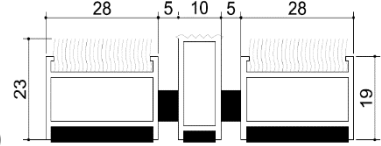

The thickness of the profile : 1,3 mm

The height of the profile: 19 mm

Finished Doormat Height : 24 mm

Finished Doormat Weight: 15 kg /m²

Gap between the profile : <5mm

Color of the Carpet : Black-Grey-Red-Yellow-Green-Beige-Blue-Brown

Color of the Thin Brush : Black

Place of use: Indoors

ARTLINES ALÜMİNYUM PASPAS SİSTEMLERİ

- *Alüminyum Gövdeli 20 mm İç Mekan Paspasları (Aluminium 20 mm Indoor Door Mats)*

ART 90.0224

Malzeme : Alüminyum Gövdeli Velür Halılı + Sıyırıcı Paspas
Üst Yüze : PVC Tabanlı %100 Polyamid İplikli Velür Halı Şeritler + Alüminyum Sıyırıcı
Alt Yüze : Sesi ve Kaymayı Önleyen Özel Bant
Profil Kalınlığı : 1,3 mm (yoğun yaya trafiği)
Profil Yüksekliği : 19 mm
Bitmiş Yüksekliği : 24 mm
Bitmiş Ağırlığı : 14 kg /m²
Profiller arası boşluk : <5mm
Halı Rengi : Siyah-Gri-Kırmızı-Sarı-Yeşil-Bej-Mavi-Kahverengi
Kullanım yeri : İç Mekan

20 mm Standart Ebat Ölçüleri :
20 mm Standart Sizes :

45 x 70 cm : 4.35 kg / adet (pcs)
 55 x 90 cm : 6.61 kg / adet (pcs)
 70 x 110 cm : 9.94 kg / adet (pcs)

ART 90.3020

Malzeme : Alüminyum Gövdeli Rip Halılı+ Yuvarlak Fırçalı Paspas
Üst Yüze : Çelik Tabanlı Rip Halılı Şeritler + 6,6 (Nylon) Polyamid kıllardan oluşan İthal Yuvarlak Fırça
Alt Yüze : Sesi ve Kaymayı Önleyen Özel Bant
Profil Kalınlığı : 1,3 mm (yoğun yaya trafiği)
Profil Yüksekliği : 19 mm
Bitmiş Yüksekliği : Halı 23 mm-Yuvarlak Fırça 25 mm
Bitmiş Ağırlığı : 15,5 kg /m²
Profiller arası boşluk : <5mm
Halı Rengi : Siyah-Gri-Kırmızı-Devetüyü
Yuvarlak Fırça Rengi : Siyah-Gri-Kırmızı-Sarı
Kullanım yeri : İç Mekan