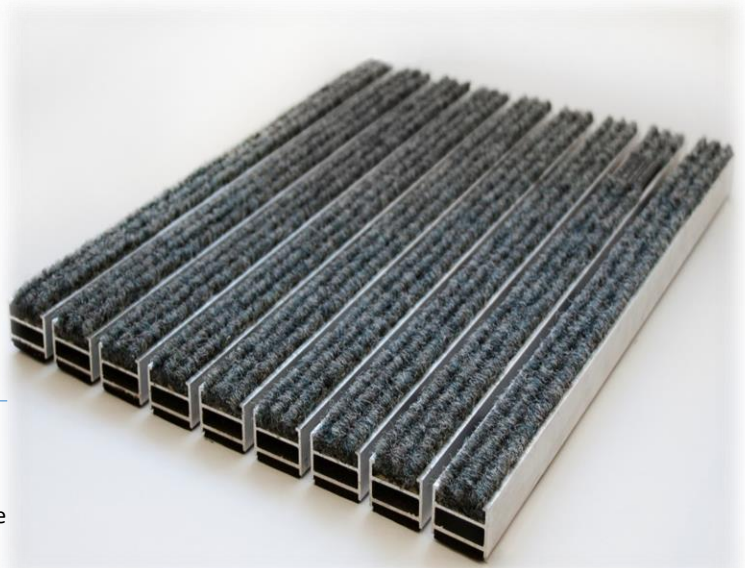

20 mm Standart Ebat Ölçüleri :
20 mm Standart Sizes :

45 x 70 cm : 4.65 kg / adet (pcs)
 55 x 90 cm : 7.17 kg / adet (pcs)
 70 x 110 cm : 11.14 kg / adet (pcs)

ART 90.0120

Malzeme : Alüminyum Gövdeli Rip Halılı Paspas
Üst Yüzey : Çelik Tabanlı Rip Halılı Şeritler
Alt Yüzey : Sesi ve Kaymayı Önleyen Özel Bant
Profil Kalınlığı : 1,3 mm
Profil Yüksekliği : 19 mm
Bitmiş Yüksekliği : 23 mm
Bitmiş Ağırlığı : 13 kg / m²
Profiller arası boşluk : <5mm
Halı Rengi : Siyah-Gri-Kırmızı-Devetüyü
Kullanım yeri : İç Mekan