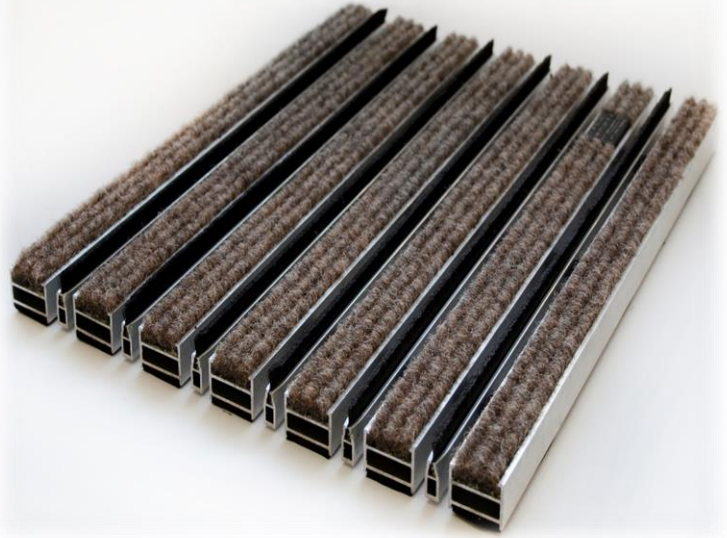

ARTLINES ALÜMİNYUM PASPAS SİSTEMLERİ

- *Alüminyum Gövdeli 20 mm İç Mekan Paspasları (Aluminium 20 mm Indoor Door Mats)*

ART 90.0123

Malzeme : Alüminyum Gövdeli Rip Halılı + İnce Fırçalı Paspas
Üst YüzeY : Çelik Tabanlı Rip Halılı Şeritler + Çamur Kazıyıcı İnce Kıl Fırça
Alt YüzeY : Sesi ve Kaymayı Önleyen Özel Bant
Profil Kalınlığı : 1,3 mm
Profil Yüksekliği : 19 mm
Bitmiş Yüksekliği : 23 mm
Bitmiş Ağırlığı : 15,5 kg /m²
Profiller arası boşluk : <5mm
İnce Fırça Rengi : Siyah
Halı Rengi : Siyah-Gri-Kırmızı-Devetüyü
Kullanım yeri : İç Mekan

Material : Aluminium profile for Needle-punch carpet + Thin brush mats
The Top Surface : Needle-punch carpet bands + Thin brush
The Bottom Surface : Rubber bottom wicks for preventing noise and slipping
The thickness of the profile : 1,3 mm
The height of the profile: 19 mm
Finished Doormat Height : 23 mm
Finished Doormat Weight: 15,5 kg /m²
Gap between the profile : <5mm
Color of the Thin brush : Black
Color of the Carpet : Black-Grey-Red-Camel (Light Brown)
Place of use: Indoors