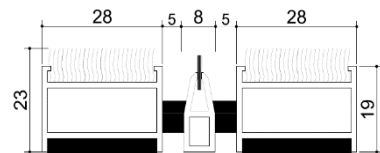

ART 90.0223

Malzeme : Alüminyum Gövdeli Velür Halılı+
İnce Fırçalı Paspas
Üst Yüzeı : PVC Tabanlı %100 Polyamid İplikli Velür Halı Şeritler +
Çamur Kazıyıcı İnce Kıl Fırçadan Oluşan Şeritler
Alt Yüzeı : Sesi ve Kaymayı Önleyen Özel Bant
Profil Kalınlığı : 1,3 mm (yoğun yaya trafiğı)
Profil Yüksekliğı : 19 mm
Bitmiş Yüksekliğı : 24 mm
Bitmiş Ağırlığı : 15 kg /m²
Profiller arası boşluk : <5mm
Kauçuk Rengi : Siyah-Gri
Halı Rengi : Siyah-Gri-Kırmızı-Yeşil-Bej-Mavi-Kahverengi
İnce Fırça Rengi : Siyah
Kullanım yeri : İç Mekan

Material : Aluminium profile for %100 polyamide yarn with pvc Backing carpet mats + Thin brush band

The Top Surface : %100 polyamide yarn with pvc backing carpet band

The Bottom Surface : Rubber bottom wicks for preventing noise and slipping

The thickness of the profile : 1,3 mm

The height of the profile: 19 mm

Finished Doormat Height : 24 mm

Finished Doormat Weight: 15 kg /m²

Gap between the profile : <5mm

Color of the Carpet : Black-Grey-Red-Yellow-Green-Beige-Blue-Brown

Color of the Thin Brush : Black

Place of use: Indoors