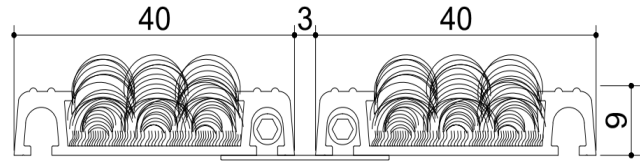

10 mm Standart Ebat Ölçüleri :
10 mm Standart Sizes :

54X87 cm

SLIMLINES ALÜMİNYUM PASPAS SİSTEMLERİ

- Alüminyum Gövdeli 10 mm İç Mekan Paspasları (Aluminium 10 mm Indoor Door Mats)

SLIM 91.0220

Malzeme : Alüminyum Gövdeli Velür Halılı Paspas
Üst Yüzey : PVC Tabanlı %100 Polyamid İplikli Velür Halılı Şeritler
Alt Yüzey : Sesi ve Kaymayı Önleyen PVC alt fitil
Profil Kalınlığı : 1,2 mm
Profil Yüksekliği : 9 mm
Bitmiş Yüksekliği : 14 mm
Bitmiş Ağırlığı : 10,50 kg /m²
Profiller arası boşluk : <3mm
Halı Rengi : Siyah-Gri-Kırmızı-Sarı-Yeşil-Bej-Mavi-Kahverengi
Kullanım yeri : İç Mekan

Material : Aluminium profile %100 Polyamide yarn with pvc backing carpet mats
The Top Surface : %100 Polyamide yarn with pvc backing carpet bands
The Bottom Surface : PVC bottom wicks for connecting the profiles, preventing noise and slipping
The thickness of the profile : 1,2 mm
The height of the profile: 9 mm
Finished Doormat Height : 14 mm
Finished Doormat Weight : 10,50 kg /m²
Gap between the profile : <3mm
Color of the Carpet : Black-Grey-Red-Yellow-Green-Beige-Blue-Brown
Place of use: Indoors