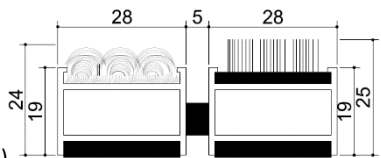

20 mm Standart Ebat Ölçüleri :
20 mm Standart Sizes :

45 x 70 cm : 4.35 kg / adet (pcs)
 55 x 90 cm : 6.61 kg / adet (pcs)
 70 x 110 cm : 9.94 kg / adet (pcs)

ART 90.3020

Malzeme : Alüminyum Gövdeli Rip Halılı+ Yuvarlak Fırçalı Paspas
Üst Yüze : Çelik Tabanlı Rip Halılı Şeritler + 6,6 (Nylon) Polyamid kıllardan oluşan İthal Yuvarlak Fırça
Alt Yüze : Sesi ve Kaymayı Önleyen Özel Bant
Profil Kalınlığı : 1,3 mm (yoğun yaya trafiği)
Profil Yüksekliği : 19 mm
Bitmiş Yüksekliği : Halı 23 mm-Yuvarlak Fırça 25 mm
Bitmiş Ağırlığı : 15,5 kg /m²
Profiller arası boşluk : <5mm
Halı Rengi : Siyah-Gri-Kırmızı-Devetüyü
Yuvarlak Fırça Rengi : Siyah-Gri-Kırmızı-Sarı
Kullanım yeri : İç Mekan

Material : Aluminium profile for Needle-punch carpet + Fused brush mats
The Top Surface : Needle-punch carpet bands + Fused brush
The Bottom Surface : Rubber bottom wicks for preventing noise and slipping
The thickness of the profile : 1,3 mm
The height of the profile: 19 mm
Finished Doormat Height : Carpet 23 mm – Fused brush 25 mm
Finished Doormat Weight: 15,5 kg /m²
Gap between the profile : <5mm
Color of the Carpet : Black-Grey-Red-Camel (Light Brown)
Color of the Fused Brush : Black-Grey-Red-Yellow
Place of use: Indoors

20 mm Standart Ebat Ölçüleri :
20 mm Standart Sizes :

45 x 70 cm : 4.67 kg / adet (pcs)
 55 x 90 cm : 6.84 kg / adet (pcs)
 70 x 110 cm : 10.61 kg / adet (pcs)

ARTLINES ALÜMİNYUM PASPAS SİSTEMLERİ

- *Alüminyum Gövdeli 20 mm İç Mekan Paspaları (Aluminium 20 mm Indoor Door Mats)*