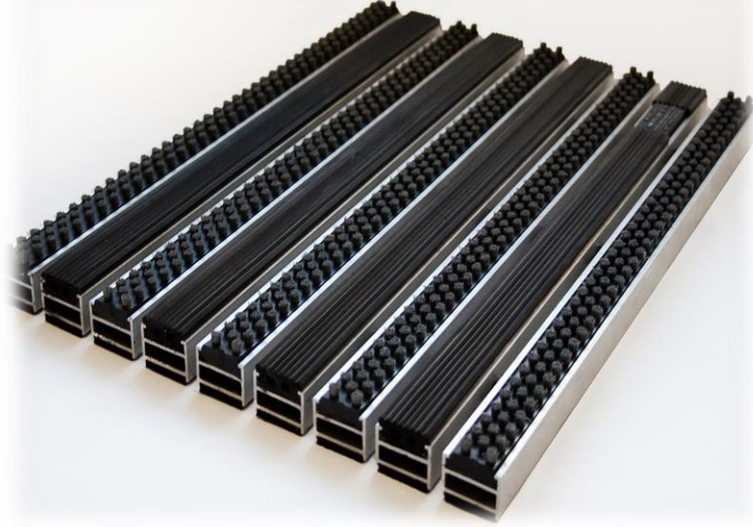

ARTLINES ALÜMİNYUM PASPAS SİSTEMLERİ

- Alüminyum Gövdeli 20 mm Dış Mekan Paspasları (Aluminium 20 mm Outdoor Door Mats)

ART 90.3010

Malzeme : Alüminyum Gövdeli Kauçuk +Yuvarlak Fırçalı Paspas
Üst Yüzey : Yivli Kauçuk Şeritler + İthal Yuvarlak Fırça
Alt Yüzey : Sesi ve Kaymayı Önleyen Özel Bant
Profil Kalınlığı : 1,3 mm (yoğun yaya trafiği)
Profil Yüksekliği : 19 mm
Bitmiş Yüksekliği : PVC 24 mm -Yuvarlak Fırça 25 mm
Bitmiş Ağırlığı : 19,0 kg /m²
Profiller arası boşluk : <5mm
Kauçuk Rengi : Siyah-Gri
Yuvarlak Fırça Rengi : Siyah-Gri-Kırmızı-Sarı
Kullanım yeri : Dış Mekan