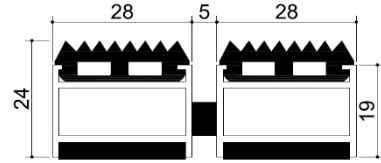

ARTLINES ALÜMİNYUM PASPAS SİSTEMLERİ

- *Alüminyum Gövdeli 20 mm Dış Mekan Paspaları (Aluminium 20 mm Outdoor Door Mats)*

ART 90.0110

Malzeme : Alüminyum Gövdeli Kauçuk Paspas
Üst Yüzey : Yivli Kauçuk Şeritler
Alt Yüzey : Sesi ve Kaymayı Önleyen Özel Bant
Profil Kalınlığı : 1,3 mm (yoğun yaya trafiği)
Profil Yüksekliği : 19 mm
Bitmiş Yüksekliği : 24 mm
Bitmiş Ağırlığı : 19,5 kg /m²
Profiller arası boşluk : <5mm
Kauçuk Rengi : Siyah-Gri
Kullanım yeri : Dış Mekan

Material : Aluminium profile for Rubber
The Top Surface : Rubber bands with grooves
The Bottom Surface : Rubber bottom wicks for preventing noise and slipping
The thickness of the profile : 1,3 mm
The height of the profile: 19 mm
Finished Doormat Height : 24 mm
Finished Doormat Weight: 19,5 kg /m²
Gap between the profile : <5mm
Color of the Rubber : Black-Grey
Place of use: Outdoors

20 mm Standart Ebat Ölçüleri :
20 mm Standart Sizes :

45 x 70 cm : 5.20 kg / adet (pcs)
55 x 90 cm : 7.90 kg / adet (pcs)
70 x 110 cm : 12.28 kg / adet (pcs)

ART 90.0113

Malzeme : Alüminyum Gövdeli Kauçuk + İnce Fırçalı Paspas
Üst Yüzey : Yivli Kauçuk Şeritler
Alt Yüzey : Sesi ve Kaymayı Önleyen Özel Bant
Profil Kalınlığı : 1,3 mm (yoğun yaya trafiği)
Profil Yüksekliği : 19 mm
Bitmiş Yüksekliği : 24 mm
Bitmiş Ağırlığı : 19 kg /m²
Profiller arası boşluk : <5mm
Kauçuk Rengi : Siyah-Gri
İnce Fırça Rengi : Siyah
Kullanım yeri : Dış Mekan