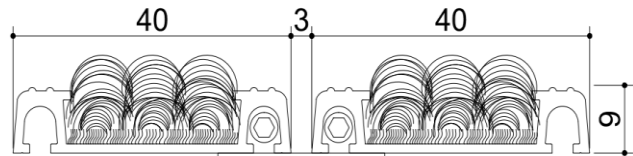

Material : Aluminium profile for Needle-punch carpet mats

The Top Surface : Needle-punch carpet bands

The Bottom Surface : PVC bottom wicks for connecting the profiles, preventing noise and slipping

The thickness of the profile : 1,2 mm

The height of the profile: 9 mm

Finished Doormat Height : 13 mm

Finished Doormat Weight: 10,50 kg /m²

Gap between the profile : <3mm

Color of the Carpet : Black-Grey-Red-Camel (Light Brown)

Place of use: Indoors

10 mm Standart Ebat Ölçüleri :
10 mm Standart Sizes :

54X87 cm

SLIMLINES ALÜMİNYUM PASPAS SİSTEMLERİ

- Alüminyum Gövdeli 10 mm İç Mekan Paspasları (Aluminium 10 mm Indoor Door Mats)

SLIM 91.0220

Malzeme : Alüminyum Gövdeli Velür Halılı Paspas
Üst Yüzey : PVC Tabanlı %100 Polyamid İplikli Velür Halılı Şeritler
Alt Yüzey : Sesi ve Kaymayı Önleyen PVC alt fitil
Profil Kalınlığı : 1,2 mm
Profil Yüksekliği : 9 mm
Bitmiş Yüksekliği : 14 mm
Bitmiş Ağırlığı : 10,50 kg /m²
Profiller arası boşluk : <3mm
Halı Rengi : Siyah-Gri-Kırmızı-Sarı-Yeşil-Bej-Mavi-Kahverengi
Kullanım yeri : İç Mekan