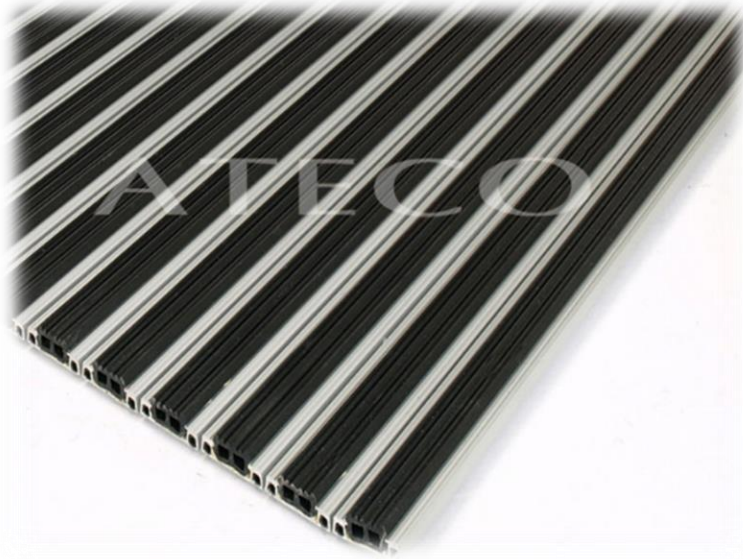

SLIMLINES ALÜMİNYUM PASPAS SİSTEMLERİ

- Alüminyum Gövdeli 10 mm Dış Mekan Paspasları (Aluminium 10 mm Outdoor Door Mats)

SLIM 91.0110

Malzeme : Alüminyum Gövdeli Kauçuk Paspas
Üst Yüzey : Yivli Kauçuk Şeritler
Alt Yüzey : Sesi ve Kaymayı Önleyen Birleştirici PVC alt fitil
Profil Kalınlığı : 1,2 mm
Profil Yüksekliği : 9 mm
Bitmiş Yüksekliği : 14 mm
Bitmiş Ağırlığı : 13 kg /m²
Profiller arası boşluk : <3mm
Kauçuk Rengi : Siyah-Gri
Kullanım yeri : Dış Mekan

Material : Aluminium profile for Rubber
The Top Surface : Rubber bands with grooves
The Bottom Surface : PVC bottom wicks for connecting the profiles, preventing noise and slipping
The thickness of the profile : 1,2 mm
The height of the profile: 9 mm
Finished Doormat Height : 14 mm
Finished Doormat Weight: 13 kg /m²
Gap between the profile : <3mm
Color of the Rubber : Black-Grey
Place of use: Outdoors