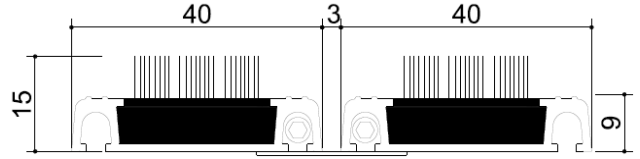

SLIMLINES ALÜMİNYUM PASPAS SİSTEMLERİ

- Alüminyum Gövdeli 10 mm Dış Mekan Paspaları (Aluminium 10 mm Outdoor Door Mats)

SLIM 91.3030

Malzeme : Alüminyum Gövdeli İthal Yuvarlak Fırçalı Paspas
Üst Yüzey : İthal Yuvarlak Fırça
Alt Yüzey : Sesi ve Kaymayı Önleyen Birleştirici PVC alt fitil
Profil Kalınlığı : 1,2 mm
Profil Yüksekliği : 9 mm
Bitmiş Yüksekliği : 15 mm
Bitmiş Ağırlığı : 12,80 kg /m²
Profiller arası boşluk : <3mm
Yuvarlak Fırça Rengi : Siyah-Gri-Sarı-Kırmızı
Kullanım yeri : Dış Mekan

Material : Aluminium profile for Fused brush mats
The Top Surface : Fused brush
The Bottom Surface : PVC bottom wicks for connecting the profiles, preventing noise and slipping
The thickness of the profile : 1,2 mm
The height of the profile : 9 mm
Finished Doormat Height : 15 mm
Finished Doormat Weight : 12,80 kg /m²
Gap between the profile : <3mm
Color of the Fused Brush : Black-Grey-Red-Yellow
Place of use : Outdoors