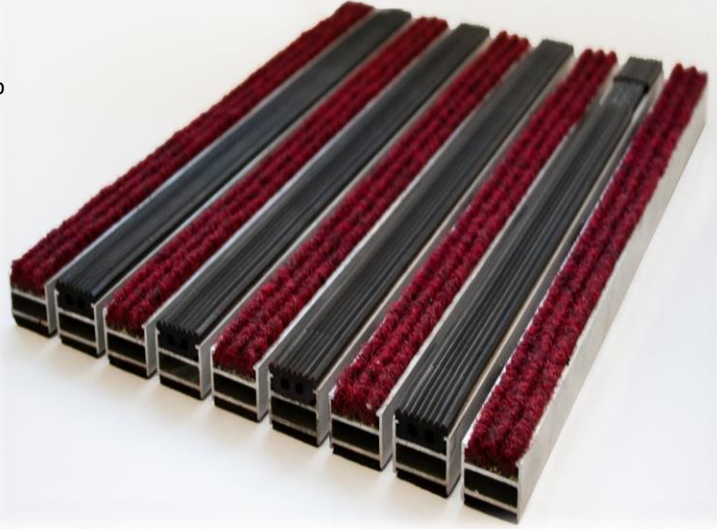

ARTLINES ALÜMİNYUM PASPAS SİSTEMLERİ

• *Alüminyum Gövdeli 20 mm İç Mekan Paspasları (Aluminium 20 mm Indoor Door Mats)*

ART 90.0112

Malzeme : Alüminyum Gövdeli Kauçuk + Rip Halı Yüzeyle Paspas
Üst Yüzey : Yivli Kauçuk Gövdeli Kauçuk Paspas + Çelik Tabanlı Rip Halılı Şeritler
Alt Yüzey : Sesi ve Kaymayı Önleyen Özel Bant
Profil Kalınlığı : 1,3 mm (yoğun yaya trafiği)
Profil Yüksekliği : 19 mm
Bitmiş Yüksekliği : Halı 23 mm / Şerit 24 mm
Bitmiş Ağırlığı : 15,5 kg / m²
Profiller arası boşluk : <5mm
Kauçuk Rengi : Siyah-Gri
Halı Rengi : Siyah-Gri-Kırmızı-Devetüyü
Kullanım yeri : İç Mekan