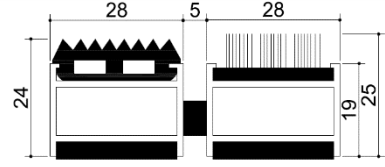

ARTLINES ALÜMİNYUM PASPAS SİSTEMLERİ

- Alüminyum Gövdeli 20 mm Dış Mekan Paspasları (Aluminium 20 mm Outdoor Door Mats)

ART 90.3010

Malzeme : Alüminyum Gövdeli Kauçuk +Yuvarlak Fırçalı Paspas
Üst Yüzey : Yivli Kauçuk Şeritler + İthal Yuvarlak Fırça
Alt Yüzey : Sesi ve Kaymayı Önleyen Özel Bant
Profil Kalınlığı : 1,3 mm (yoğun yaya trafiği)
Profil Yüksekliği : 19 mm
Bitmiş Yüksekliği : PVC 24 mm -Yuvarlak Fırça 25 mm
Bitmiş Ağırlığı : 19,0 kg /m²
Profiller arası boşluk : <5mm
Kauçuk Rengi : Siyah-Gri
Yuvarlak Fırça Rengi : Siyah-Gri-Kırmızı-Sarı
Kullanım yeri : Dış Mekan