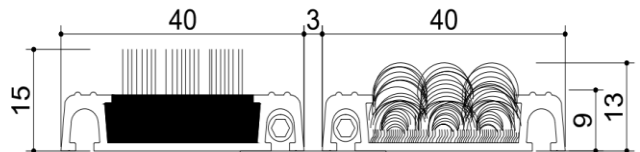

SLIM 91.3020

Malzeme : Alüminyum Gövdeli Rip Halı + İthal Yuvarlak Fırçalı Paspas
Üst Yüzey : Çelik Tabanlı Rip Halılı Şeritler + İthal Yuvarlak Fırça
Alt Yüzey : Sesi ve Kaymayı Önleyen PVC alt fitil
Profil Kalınlığı : 1,2 mm
Profil Yüksekliği : 9 mm
Bitmiş Yüksekliği : Halı 13 mm-Yuvarlak Fırça 15 mm
Bitmiş Ağırlığı : 11,65 kg /m²
Profiller arası boşluk : <3mm
Halı Rengi : Siyah-Gri-Kırmızı-Devetüyü
Yuvarlak Fırça Rengi : Siyah-Gri-Kırmızı-Sarı
Kullanım yeri : İç Mekan
Logo Yapımı : Mevcut Değildir

Material : Aluminium profile for carpet +Fused brush mats
The Top Surface : Needle-punch carpet bands+ Fused brush
The Bottom Surface : PVC bottom wicks for connecting the profiles, preventing noise and slipping
The thickness of the profile : 1,2 mm
The height of the profile: 9 mm
Finished Doormat Height : Carpet 13 mm-Fused brush 15 mm
Finished Doormat Weight : 11,65 kg /m²
Gap between the profile : <3mm
Color of the Carpet : Black-Grey-Red-Camel (Light Brown)
Color of the Fused Brush : Black-Grey-Red-Yellow
Place of use: Indoors