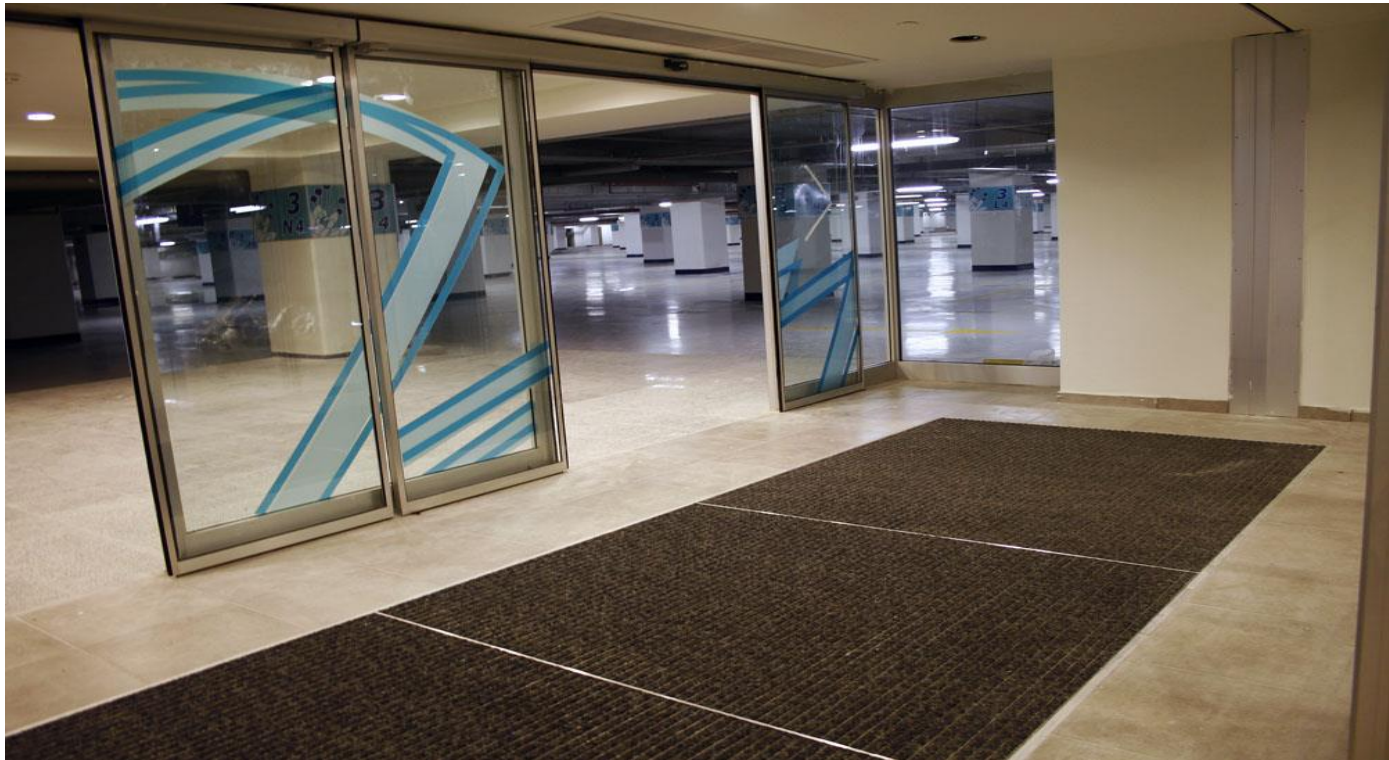

ARTLINES ALÜMİNYUM PASPAS SİSTEMLERİ

- *Alüminyum Gövdeli 20 mm İç Mekan Paspas Uygulama Görselleri*
  (Aluminium 20 mm Indoor Door Mats Application Photos)