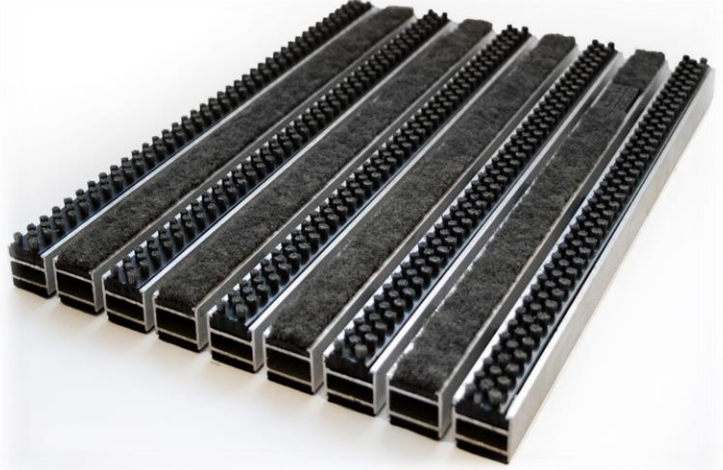

ARTLINES ALÜMİNYUM PASPAS SİSTEMLERİ

- *Alüminyum Gövdeli 20 mm İç Mekan Paspaları (Aluminium 20 mm Indoor Door Mats)*

ART 90.3022

Malzeme : Alüminyum Gövdeli Velür Halılı + Yuvarlak Fırçalı Paspas

Üst Yüzey : PVC Tabanlı %100 Polyamid İplikli Velür Halı Şeritler + 6,6 (Nylon) Polyamid kıllardan oluşan İthal Yuvarlak Fırça

Alt Yüzey : Sesi ve Kaymayı Önleyen Özel Bant

Profil Kalınlığı : 1,3 mm (yoğun yaya trafiği)

Profil Yüksekliği : 19 mm

Bitmiş Yüksekliği : Halı 24 mm – Yuvarlak Fırça 25 mm

Bitmiş Ağırlığı : 15,5 kg /m²

Profiller arası boşluk : <5mm

Halı Rengi : Siyah-Gri-Kırmızı-Sarı-Yeşil-Bej-Mavi-Kahverengi

Yuvarlak Fırça Rengi : Siyah- Gri-Kırmızı-Sarı

Kullanım yeri : İç Mekan