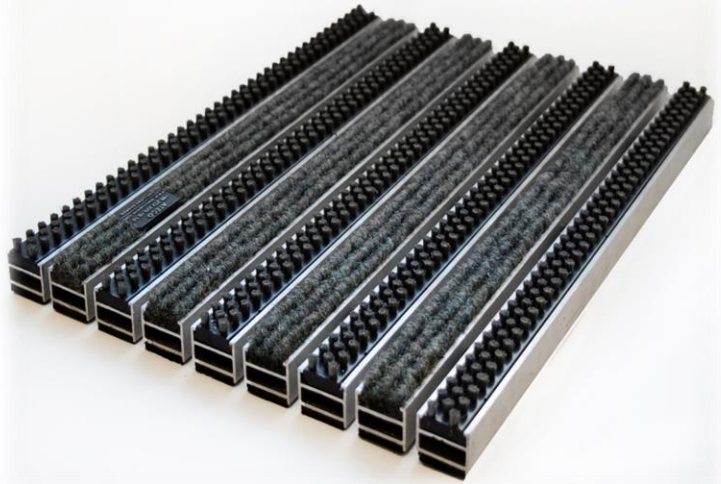

ART 90.3020

Malzeme : Alüminyum Gövdeli Rip Halılı+ Yuvarlak Fırçalı Paspas
Üst Yüze : Çelik Tabanlı Rip Halılı Şeritler + 6,6 (Nylon) Polyamid kıllardan oluşan İthal Yuvarlak Fırça
Alt Yüze : Sesi ve Kaymayı Önleyen Özel Bant
Profil Kalınlığı : 1,3 mm (yoğun yaya trafiği)
Profil Yüksekliği : 19 mm
Bitmiş Yüksekliği : Halı 23 mm-Yuvarlak Fırça 25 mm
Bitmiş Ağırlığı : 15,5 kg /m²
Profiller arası boşluk : <5mm
Halı Rengi : Siyah-Gri-Kırmızı-Devetüyü
Yuvarlak Fırça Rengi : Siyah-Gri-Kırmızı-Sarı
Kullanım yeri : İç Mekan

Material : Aluminium profile for Needle-punch carpet + Fused brush mats
The Top Surface : Needle-punch carpet bands + Fused brush
The Bottom Surface : Rubber bottom wicks for preventing noise and slipping
The thickness of the profile : 1,3 mm
The height of the profile: 19 mm
Finished Doormat Height : Carpet 23 mm – Fused brush 25 mm
Finished Doormat Weight: 15,5 kg /m²
Gap between the profile : <5mm
Color of the Carpet : Black-Grey-Red-Camel (Light Brown)
Color of the Fused Brush : Black-Grey-Red-Yellow
Place of use: Indoors