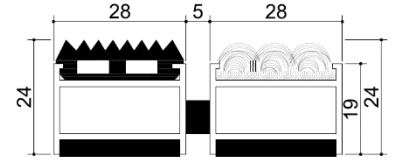

ARTLINES ALÜMİNYUM PASPAS SİSTEMLERİ

• *Alüminyum Gövdeli 20 mm İç Mekan Paspasları (Aluminium 20 mm Indoor Door Mats)*

ART 90.0112

Malzeme : Alüminyum Gövdeli Kauçuk + Rip Halı Yüzeyle Paspas
Üst Yüzey : Yivli Kauçuk Gövdeli Kauçuk Paspas + Çelik Tabanlı Rip Halılı Şeritler
Alt Yüzey : Sesi ve Kaymayı Önleyen Özel Bant
Profil Kalınlığı : 1,3 mm (yoğun yaya trafiği)
Profil Yüksekliği : 19 mm
Bitmiş Yüksekliği : Halı 23 mm / Şerit 24 mm
Bitmiş Ağırlığı : 15,5 kg / m²
Profiller arası boşluk : <5mm
Kauçuk Rengi : Siyah-Gri
Halı Rengi : Siyah-Gri-Kırmızı-Devetüyü
Kullanım yeri : İç Mekan

Material : Aluminium profile for RUBBER + carpet mats
The Top Surface : Rubber bands with grooves + Needle-punch carpet bands
The Bottom Surface : Rubber bottom wicks for preventing noise and slipping
The thickness of the profile : 1,3 mm
The height of the profile : 19 mm
Finished Doormat Height : Carpet 23 mm / Rubber 24 mm
Finished Doormat Weight : 15,5 kg / m²
Gap between the profile : <5mm
Color of the Rubber : Black-Grey
Color of the Carpet : Black-Grey-Red-Camel (Light Brown)
Place of use : Indoors

20 mm Standart Ebat Ölçüleri :
20 mm Standart Sizes :

45 x 70 cm : 4.65 kg / adet (pcs)
 55 x 90 cm : 7.17 kg / adet (pcs)
 70 x 110 cm : 11.14 kg / adet (pcs)

ART 90.0120

Malzeme : Alüminyum Gövdeli Rip Halılı Paspas
Üst Yüzey : Çelik Tabanlı Rip Halılı Şeritler
Alt Yüzey : Sesi ve Kaymayı Önleyen Özel Bant
Profil Kalınlığı : 1,3 mm
Profil Yüksekliği : 19 mm
Bitmiş Yüksekliği : 23 mm
Bitmiş Ağırlığı : 13 kg / m²
Profiller arası boşluk : <5mm
Halı Rengi : Siyah-Gri-Kırmızı-Devetüyü
Kullanım yeri : İç Mekan