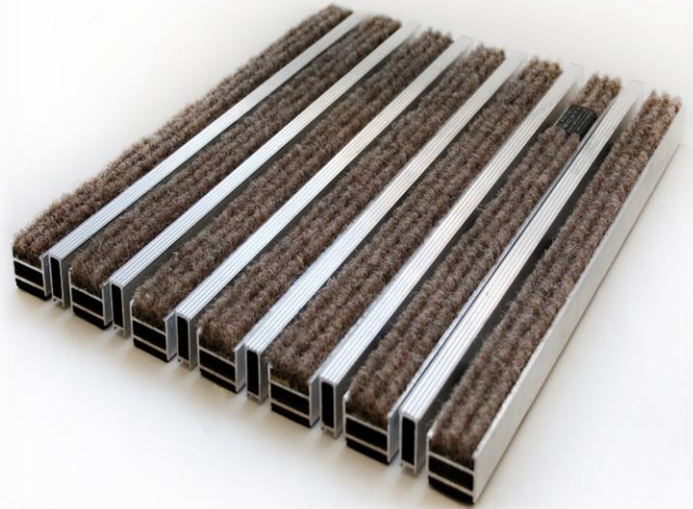

ART 90.0124

Malzeme : Alüminyum Gövdeli Rip Halılı+ Sıyrıcı Paspas
Üst YüzeY : Çelik Tabanlı Rip Halılı Şeritler + Alüminyum Çamur Sıyrıcı
Alt YüzeY : Sesi ve Kaymayı Önleyen Özel Bant
Profil Kalınlığı : 1,3 mm (yoğun yaya trafiği)
Profil Yüksekliği : 19 mm
Bitmiş Yüksekliği : 23 mm
Bitmiş Ağırlığı : 13,5 kg /m²
Profiller arası boşluk : <5mm
Halı Rengi : Siyah-Gri-Kırmızı-Devetüyü
Kullanım yeri : İç Mekan