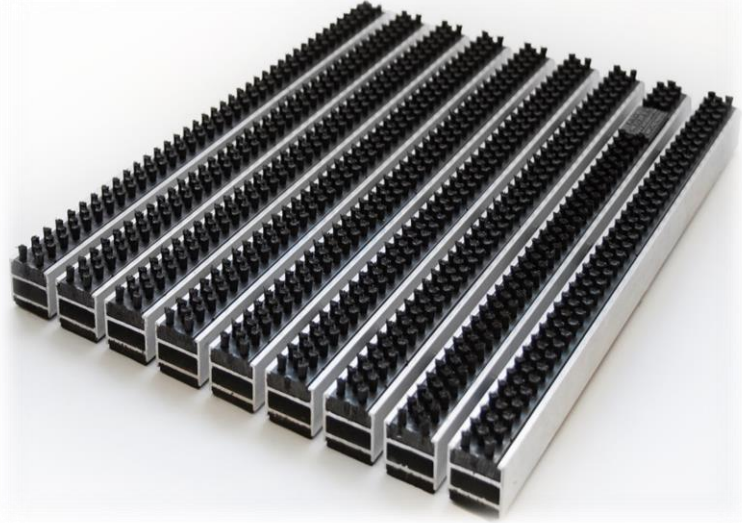

ART 90.3030

Malzeme : Alüminyum Gövdeli İthal Yuvarlak Fırçalı Paspas
Üst Yüzey : 6,6 Nylon (polyamide) kıllardan oluşan İthal Yuvarlak Fırça
Alt Yüzey : Sesi ve Kaymayı Önleyen Özel Bant
Profil Kalınlığı : 1,3 mm
Profil Yüksekliği : 19 mm
Bitmiş Yüksekliği : 25 mm
Bitmiş Ağırlığı : 18,00 kg /m²
Profiller arası boşluk : <5mm
Yuvarlak Fırça Rengi : Siyah-Gri-Kırmızı-Sarı
Kullanım yeri : Dış Mekan
Logo Yapımı : Mevcuttur