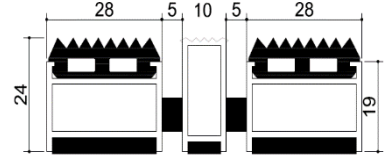

20 mm Standart Ebat Ölçüleri :
20 mm Standart Sizes :

45 x 70 cm : 5.20 kg / adet (pcs)
 55 x 90 cm : 7.90 kg / adet (pcs)
 70 x 110 cm : 12.28 kg / adet (pcs)

ART 90.0113

Malzeme : Alüminyum Gövdeli Kauçuk + İnce Fırçalı Paspas
Üst Yüzey : Yivli Kauçuk Şeritler
Alt Yüzey : Sesi ve Kaymayı Önleyen Özel Bant
Profil Kalınlığı : 1,3 mm (yoğun yaya trafiği)
Profil Yüksekliği : 19 mm
Bitmiş Yüksekliği : 24 mm
Bitmiş Ağırlığı : 19 kg /m²
Profiller arası boşluk : <5mm
Kauçuk Rengi : Siyah-Gri
İnce Fırça Rengi : Siyah
Kullanım yeri : Dış Mekan

ARTLINES ALÜMİNYUM PASPAS SİSTEMLERİ

- Alüminyum Gövdeli 20 mm Dış Mekan Paspasları (Aluminium 20 mm Outdoor Door Mats)

ART 90.0114

Malzeme : Alüminyum Gövdeli Kauçuk +Sıyırıcı Paspas
Üst Yüzey : Yivli Kauçuk Şeritler
Alt Yüzey : Sesi ve Kaymayı Önleyen Özel Bant
Profil Kalınlığı : 1,3 mm (yoğun yaya trafiği)
Profil Yüksekliği : 19 mm
Bitmiş Yüksekliği : 24 mm
Bitmiş Ağırlığı : 17,5 kg /m²
Profiller arası boşluk : <5mm
Kauçuk Rengi : Siyah-Gri
Kullanım yeri : Dış Mekan

20 mm Standart Ebat Ölçüleri :
20 mm Standart Sizez :

45 x 70 cm : 5.20 kg / adet (pcs)
 55 x 90 cm : 7.90 kg / adet (pcs)
 70 x 110 cm : 12.28 kg / adet (pcs)

ART 90.3004

Malzeme : Alüminyum Gövdeli İthal Yuvarlak Fırça + Sıyırıcı Paspas
Üst Yüzey : 6,6 Nylon (polyamide) kıllardan oluşan İthal Yuvarlak Fırça + Alüminyum Çamur Sıyırıcı
Alt Yüzey : Sesi ve Kaymayı Önleyen Özel Bant
Profil Kalınlığı : 1,3 mm (yoğun yaya trafiği)
Profil Yüksekliği : 19 mm
Bitmiş Yüksekliği : 25 mm
Bitmiş Ağırlığı : 16,50 kg /m²
Profiller arası boşluk : <5mm
Yuvarlak Fırça Rengi : Siyah-Gri-Kırmızı-Sarı
Kullanım yeri : Dış Mekan
Logo Yapımı : Mevcut Değildir