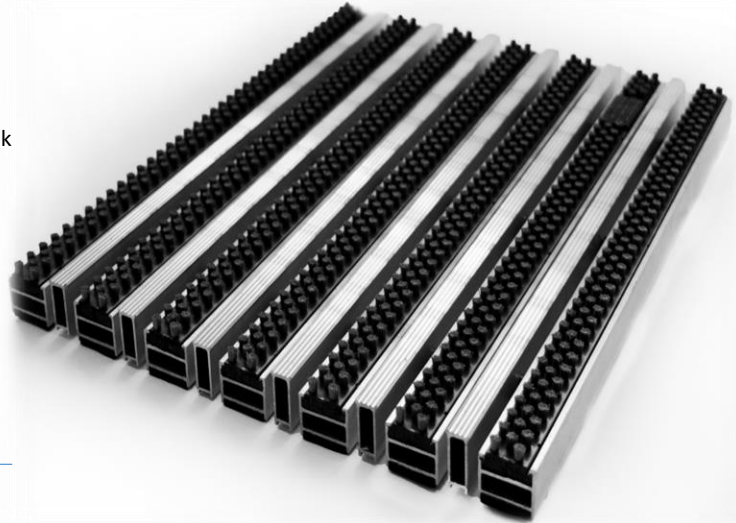

ART 90.3004

Malzeme : Alüminyum Gövdeli İthal Yuvarlak Fırça + Sıyırıcı Paspas
Üst Yüzey : 6,6 Nylon (polyamide) kıllardan oluşan İthal Yuvarlak Fırça + Alüminyum Çamur Sıyırıcı
Alt Yüzey : Sesi ve Kaymayı Önleyen Özel Bant
Profil Kalınlığı : 1,3 mm (yoğun yaya trafiği)
Profil Yüksekliği : 19 mm
Bitmiş Yüksekliği : 25 mm
Bitmiş Ağırlığı : 16,50 kg /m²
Profiller arası boşluk : <5mm
Yuvarlak Fırça Rengi : Siyah-Gri-Kırmızı-Sarı
Kullanım yeri : Dış Mekan
Logo Yapımı : Mevcut Değildir

Material : Aluminium profile for Fused brush + Scraper mats
The Top Surface : Fused brush + Aluminium Scrapers
The Bottom Surface : Rubber bottom wicks for preventing noise and slipping
The thickness of the profile : 1,3 mm
The height of the profile : 19 mm
Finished Doormat Height : 25 mm
Finished Doormat Weight : 16,50 kg /m²
Gap between the profile : <5mm
Color of the Fushed brush : Black-Grey-Red-Yellow
Place of use : Outdoors