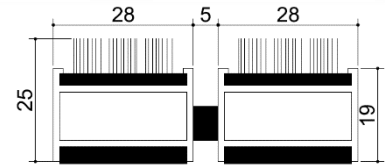

ART 90.3030

Malzeme : Alüminyum Gövdeli İthal Yuvarlak Fırçalı Paspas
Üst Yüzey : 6,6 Nylon (polyamide) kıllardan oluşan İthal Yuvarlak Fırça
Alt Yüzey : Sesi ve Kaymayı Önleyen Özel Bant
Profil Kalınlığı : 1,3 mm
Profil Yüksekliği : 19 mm
Bitmiş Yüksekliği : 25 mm
Bitmiş Ağırlığı : 18,00 kg /m²
Profiller arası boşluk : <5mm
Yuvarlak Fırça Rengi : Siyah-Gri-Kırmızı-Sarı
Kullanım yeri : Dış Mekan
Logo Yapımı : Mevcuttur