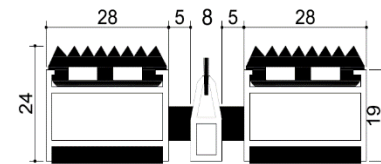

ARTLINES ALÜMİNYUM PASPAS SİSTEMLERİ

- *Alüminyum Gövdeli 20 mm Dış Mekan Paspaları (Aluminium 20 mm Outdoor Door Mats)*

ART 90.0110

Malzeme : Alüminyum Gövdeli Kauçuk Paspas
Üst Yüzey : Yivli Kauçuk Şeritler
Alt Yüzey : Sesi ve Kaymayı Önleyen Özel Bant
Profil Kalınlığı : 1,3 mm (yoğun yaya trafiği)
Profil Yüksekliği : 19 mm
Bitmiş Yüksekliği : 24 mm
Bitmiş Ağırlığı : 19,5 kg /m²
Profiller arası boşluk : <5mm
Kauçuk Rengi : Siyah-Gri
Kullanım yeri : Dış Mekan

Material : Aluminium profile for Rubber
The Top Surface : Rubber bands with grooves
The Bottom Surface : Rubber bottom wicks for preventing noise and slipping
The thickness of the profile : 1,3 mm
The height of the profile: 19 mm
Finished Doormat Height : 24 mm
Finished Doormat Weight: 19,5 kg /m²
Gap between the profile : <5mm
Color of the Rubber : Black-Grey
Place of use: Outdoors

20 mm Standart Ebat Ölçüleri :
20 mm Standart Sizes :

45 x 70 cm : 5.20 kg / adet (pcs)
55 x 90 cm : 7.90 kg / adet (pcs)
70 x 110 cm : 12.28 kg / adet (pcs)

ART 90.0113

Malzeme : Alüminyum Gövdeli Kauçuk + İnce Fırçalı Paspas
Üst Yüzey : Yivli Kauçuk Şeritler
Alt Yüzey : Sesi ve Kaymayı Önleyen Özel Bant
Profil Kalınlığı : 1,3 mm (yoğun yaya trafiği)
Profil Yüksekliği : 19 mm
Bitmiş Yüksekliği : 24 mm
Bitmiş Ağırlığı : 19 kg /m²
Profiller arası boşluk : <5mm
Kauçuk Rengi : Siyah-Gri
İnce Fırça Rengi : Siyah
Kullanım yeri : Dış Mekan