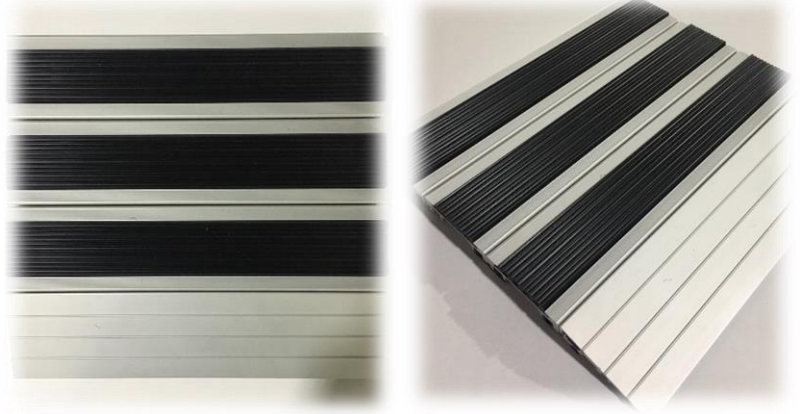

ARTLINES ALÜMİNYUM PASPAS SİSTEMLERİ

- *Alüminyum Gövdeli Premium 15 mm Dış-İç Mekan Paspaslar (Aluminium Premium 15 mm Outdoor – Indoor Door Mats)*

ART PR 15.0110

Malzeme : Alüminyum Gövdeli Kauçuk Yüzeyle Paspas

Üst Yüzeyle : Yivli Kauçuk (EPDM) Şeritler

Alt Yüzeyle : Sesi ve Kaymayı Önleyen Özel Bant

Profil Kalınlığı : 2,0 mm

Profil Yüksekliği : 15 mm

Bitmiş Yüksekliği : 19 mm

Kauçuk Rengi : Siyah-Gri

Kullanım yeri : Dış Mekan

Material : Aluminium profile for Rubber

The Top Surface : Rubber bands with grooves

The Bottom Surface : Rubber bottom wicks for preventing noise and slipping

The height of the profile: 15 mm

Finished Doormat Height : 19 mm

Color of the Rubber: Black-Grey

Place of use: Outdoors

ART PR 15.0120

Malzeme : Alüminyum Gövdeli Velur Halı Yüzeyle Paspas

Üst Yüzeyle : PVC tabanlı %100 Polyamid İplikli Velur

Halı şeritler

Alt Yüzeyle : Sesi ve Kaymayı Önleyen Özel Bant

Profil Kalınlığı : 2,0 mm

Profil Yüksekliği : 15 mm

Bitmiş Yüksekliği : 19 mm

Kullanım yeri : İç Mekan