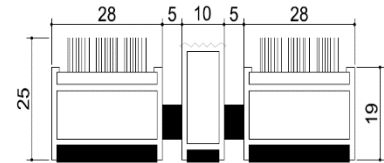

20 mm Standart Ebat Ölçüleri :
20 mm Standart Sizez :

45 x 70 cm : 5.20 kg / adet (pcs)
 55 x 90 cm : 7.90 kg / adet (pcs)
 70 x 110 cm : 12.28 kg / adet (pcs)

ART 90.3004

Malzeme : Alüminyum Gövdeli İthal Yuvarlak Fırça + Sıyırıcı Paspas
Üst Yüzey : 6,6 Nylon (polyamide) kıllardan oluşan İthal Yuvarlak Fırça + Alüminyum Çamur Sıyırıcı
Alt Yüzey : Sesi ve Kaymayı Önleyen Özel Bant
Profil Kalınlığı : 1,3 mm (yoğun yaya trafiği)
Profil Yüksekliği : 19 mm
Bitmiş Yüksekliği : 25 mm
Bitmiş Ağırlığı : 16,50 kg /m²
Profiller arası boşluk : <5mm
Yuvarlak Fırça Rengi : Siyah-Gri-Kırmızı-Sarı
Kullanım yeri : Dış Mekan
Logo Yapımı : Mevcut Değildir

Material : Aluminium profile for Fused brush + Scraper mats
The Top Surface : Fused brush + Aluminium Scrapers
The Bottom Surface : Rubber bottom wicks for preventing noise and slipping
The thickness of the profile : 1,3 mm
The height of the profile : 19 mm
Finished Doormat Height : 25 mm
Finished Doormat Weight : 16,50 kg /m²
Gap between the profile : <5mm
Color of the Fushed brush : Black-Grey-Red-Yellow
Place of use : Outdoors