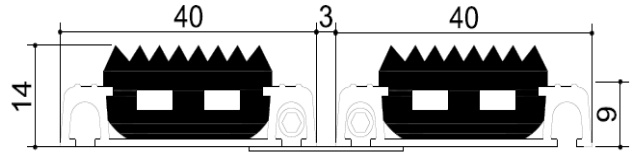

SLIMLINES ALÜMİNYUM PASPAS SİSTEMLERİ

- Alüminyum Gövdeli 10 mm Dış Mekan Paspasları (Aluminium 10 mm Outdoor Door Mats)

SLIM 91.0110

Malzeme : Alüminyum Gövdeli Kauçuk Paspas
Üst Yüzey : Yivli Kauçuk Şeritler
Alt Yüzey : Sesi ve Kaymayı Önleyen Birleştirici PVC alt fitil
Profil Kalınlığı : 1,2 mm
Profil Yüksekliği : 9 mm
Bitmiş Yüksekliği : 14 mm
Bitmiş Ağırlığı : 13 kg /m²
Profiller arası boşluk : <3mm
Kauçuk Rengi : Siyah-Gri
Kullanım yeri : Dış Mekan

Material : Aluminium profile for Rubber
The Top Surface : Rubber bands with grooves
The Bottom Surface : PVC bottom wicks for connecting the profiles, preventing noise and slipping
The thickness of the profile : 1,2 mm
The height of the profile: 9 mm
Finished Doormat Height : 14 mm
Finished Doormat Weight: 13 kg /m²
Gap between the profile : <3mm
Color of the Rubber : Black-Grey
Place of use: Outdoors