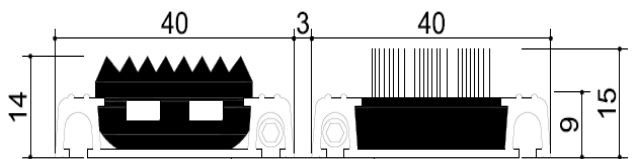

SLIM 91.3010

Malzeme : Alüminyum Gövdeli Kauçuk + İthal Yuvarlak Fırçalı Paspas
Üst Yüzey : Yivli Kauçuk Şeritler + İthal Yuvarlak Fırça
Alt Yüzey : Sesi ve Kaymayı Önleyen Birleştirici PVC alt fitil
Profil Kalınlığı : 1,2 mm
Profil Yüksekliği : 9 mm
Bitmiş Yüksekliği : PVC 14 mm-Yuvarlak Fırça 15 mm
Bitmiş Ağırlığı : 12,90 kg /m²
Profiller arası boşluk : <3mm
Kauçuk Rengi : Siyah-Gri
Yuvarlak İthal Fırça Rengi : Siyah-Gri-Kırmızı-Sarı
Kullanım yeri : Dış Mekan
Logo Yapımı : Mevcut Değildir

Material : Aluminium profile for Rubber + Fused brush mats
The Top Surface : Rubber bands with grooves + Fused brush
The Bottom Surface : PVC bottom wicks for connecting the profiles, preventing noise and slipping
The thickness of the profile : 1,2 mm
The height of the profile: 9 mm
Finished Doormat Height : PVC 14 mm-Fused brush 15 mm
Finished Doormat Weight: 12,90 kg /m²
Gap between the profile : <3mm
Color of the Rubber : Black-Grey
Color of the Fused Brush : Black-Grey-Red-Yellow
Place of use: Outdoors