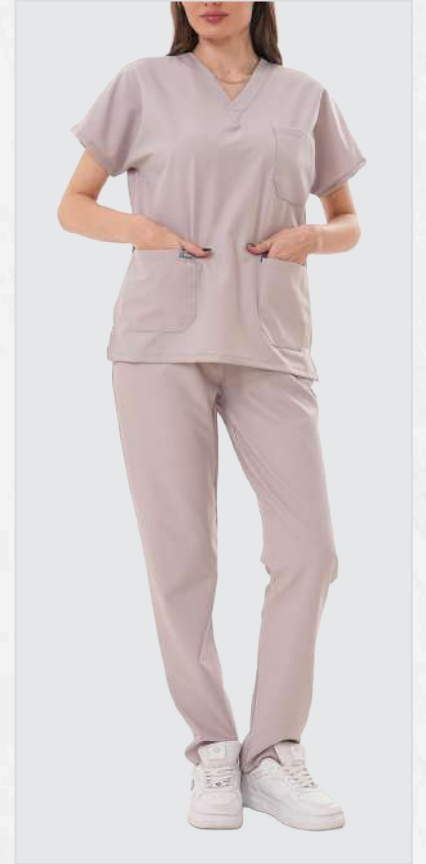

JÜNİPER KUMAŞ

XS / S / M / L

XL / 2XL

En - Boy Likralı

Ütü Gerektirmez

180 -190 gr

Kadın Scrubs Takım

JÜNİPER KUMAŞ