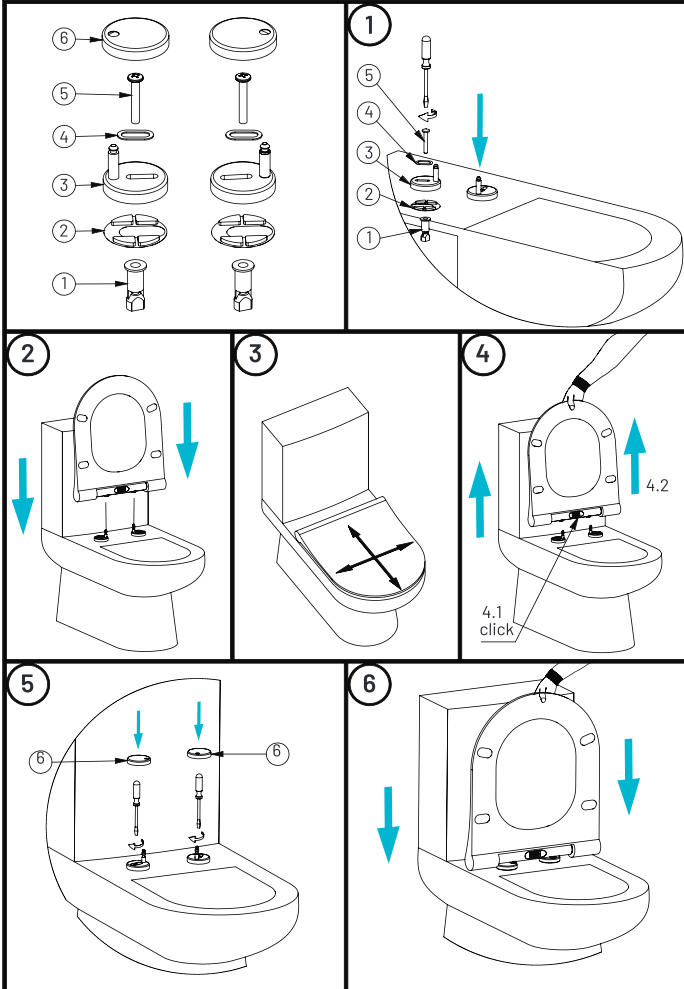

YouTube

Duroplast kapaklar için Youtube'da "Aqua Bagno Klozet Kapak Montajı - DP" yazarak montaj videosunu izleyebilirsiniz.