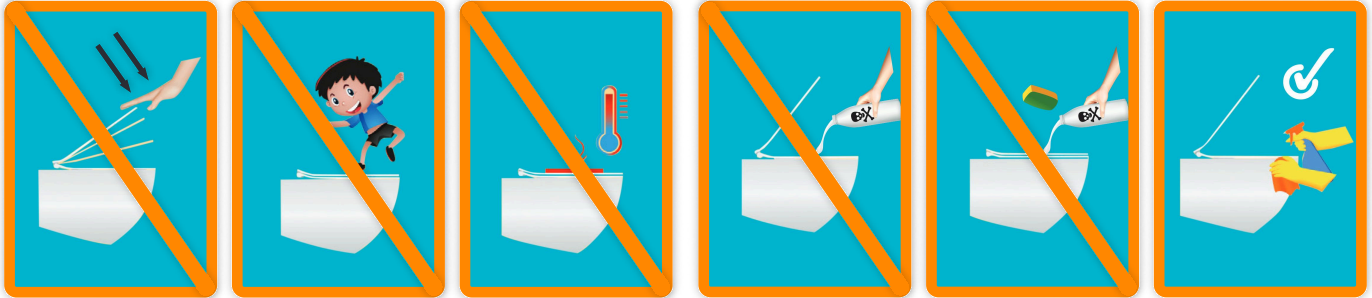

4. KULLANIMDA DİKKAT EDİLECEK HUSUSLAR

1. Klozet temizliği yapılırken kapak yukarı kaldırılmalıdır. Temizlik malzemesinin buharı kapak yüzeyini bozabilir.
2. Kapak Temizliği sert olmayan, yumuşak, sünger veya temizlik bezi ile sabun esaslı temizlik ürünleri ile yapılmalıdır.
3. 2. Yüzeyler sert temizlik araçları (tel, süngerin sert yüzeyi, vb.), asit ve aşındırıcı ihtiva eden temizlik maddeleri (çamaşır suyu, cif benzeri amonyaklı temizleyiciler, tuz ruhu vb.) ile temizlenmemelidir.
4. Derecesi yüksek alkol, petrol, tiner ve aseton gibi maddelerin ürünlerle temas ettirilmemelidir.
5. Kapaklar uzun süre güneş ışığına maruz bırakılmamalıdır.
6. Sıcaklık derecesi yüksek, yüzeyi bozabilecek nesnelere klozet kapaklarının üzerine konulmamalıdır.
7. Klozet kapağının üzerine kesinlikle ayakla basılmamalıdır, güç uygulanmamalıdır. Yüzeylere sert ve sivri cisimlerle vurulmamalıdır.
8. Kapağı kapatmak için el ile güç uygulanıp bastırılmamalıdır. Bu durum yavaş kapanma mekanizmasının bozulmasına neden olabilir.

5. GARANTİ KOŞULLARI

1. Garanti süresi fatura tarihi ile başlar ve 2 yıldır. Fatura garanti belgesi yerine geçer.
2. Ürünün kullanma kılavuzunda yer alan hususlara aykırı kullanılmasından kaynaklanan arızalar garanti kapsamı dışındadır.
3. Ürünün garanti süresi içerisinde arızalanması durumunda azami tamir süresi 20 gündür. 20 günü geçen tamir sürelerinde ürün birebir değişim yapılır.

6. SATIŞ DESTEK HATTI

1. Yukarıda açıklanan konular ve satış sonrası hizmetler ile ilgili olarak **AQUA BAGNO MÜŞTERİ DESTEK HİZMETLERİNE**; Pazartesi - Cuma 09:00 - 18:00 saatleri arasında +90 541 764 95 93 no'lu telefondan **Whatsapp üzerinden** ya da **info@evimdizayn.com** mail adresinden bizlere ulaşabilirsiniz.