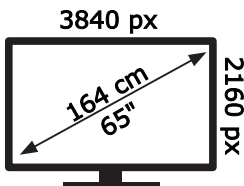

ENERG

65UG9750 65" 4K SMART
GOOGLE TV

VESTEL

67 kWh/1000h

ABCDEF **G**

127 kWh/1000h

50750531

2019/2013