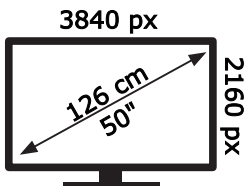

# ENERG

50UG9750 50" 4K SMART  
GOOGLE TV

**VESTEL**

**54** kWh/1000h

ABCDEF **G**

**104** kWh/1000h

2019/2013

50750536