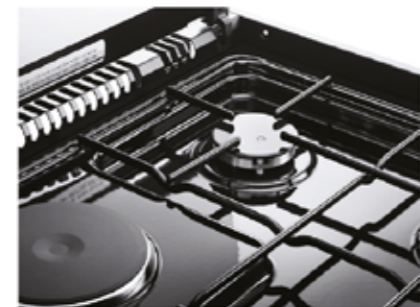

MOBİL FIRIN / CAPRICE MK3 DUEL FUEL

THETFORD

Caprice ocak iki modelde, birinde gaz brülörü 4, diğeri ise bir elektrikli ocak ve gaz brülörleri ile birlikte geliyor. Caprice ayrıca, aletin altına yerleştirdiğiniz bir saklama bölmesine erişmek için alt kapıda yerleşik bir özellik taşıyor.

Teknik Özellikler

Ürün Ölçüsü	: Y: 844 x G: 513 x D: 500mm
Montaj Ölçüleri	: Y: 846 x G: 496 x D: 490mm
Isı Girişi (Gaz)	: 7,1 kW
Isı Girişi (Elektrik)	: 0,8 kW 220V
Elektrikli Ocak Gözü	: 800W
Yakıt	: Gaz ve Elektrik
Gazlı Ocak	: 1x1,0 kW 2x1,5 kW
Ateşleme	: 12V
Fırın Kapasitesi	: 36 Litre
Izgara Kapasitesi	: 13 Litre
Ayar Düğmeleri	: Mat Nikel
Net Ağırlık	: 29 Kg