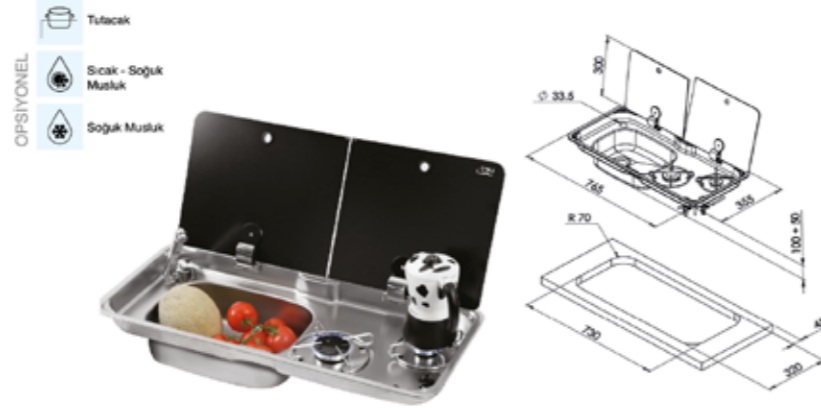

Teknik Özellikler

Ölçüler Çap : Çap: 340mm x D:80mm
Montaj Ölçüleri : Çap: 300mm
Ağırlık : 2.1 kg
Ocak : 1SR

ÇİFT GÖZLÜ AYRIK CAM KAPAKLI KOMBİNASYONLU OCAK

- OPSİYONEL
- Tutacak
 - Sıcak - Soğuk Musluk
 - Soğuk Musluk