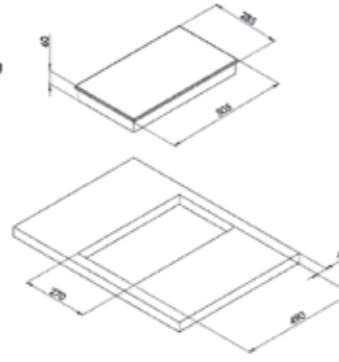

SERAMİK ÇİFT GÖZLÜ OCAK

OPSİYONEL

Tutacak

STANDART

Çocuk kilidi

Havali Cam

Can, dokunmatik kontrol sistemi, görsel etkili çevirme kontrolü, kullanım kolaylığı ile bütünleştirmektedir. Sadece on/off düğmeleri kullanılarak pişirmeye başlanabilir. Zarif tasarımı ve grafik tasarımı ile tüm mutfaklara farklı dekoratif özellikler katar.

Teknik Özellikler

Ürün Ölçüleri : U:505xG:280xD:60mm
Isı Girişi (Elektrik) : 1x1.2 Kw 1x1.8 kW
Enerji Gücü : 220V
Kontrol Paneli : Dokunmatik
Ağırlık : 5 kg