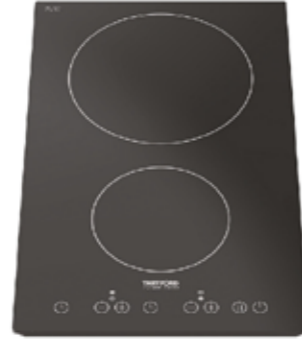

SERAMİK OCAK

THETFORD