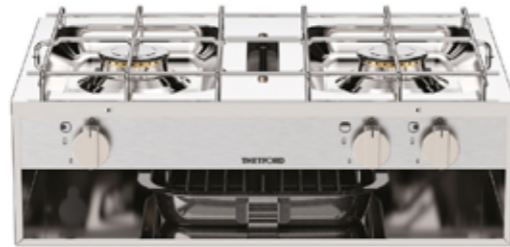

Bir gaz şişesine bağlayın ve uzaklaşın, bu ocakta 2 brülör ve ızgara ile kamp yapma özgürlüğü sağlar.

Teknik Özellikler

Ürün Ölçüleri : D:160xU:445xG:345mm
Gaz Çıkış Isısı : 4.8 Kw
Gaz Türü : Tüm Gaz
Ocak Isısı : 2x1.6 kW
Izgara Isısı : 1x1.6kW
Ateşleme : Manuel
Ocak Malzemesi : Paslanmaz Çelik
Ocak Düğmeleri : Mat nikel
Ağırlık : 6.5 kg