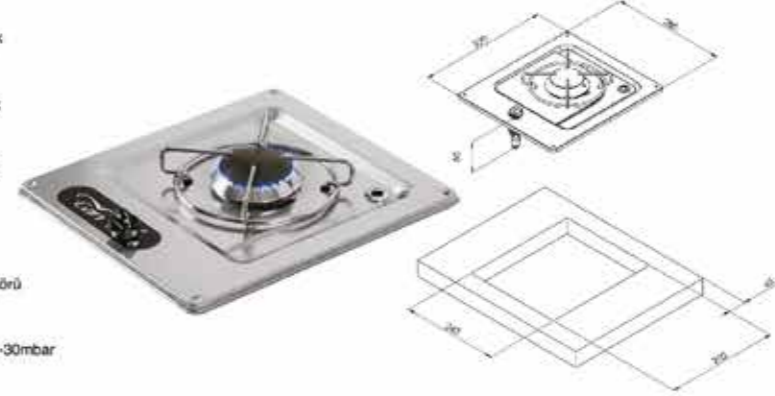

TEK GÖZLÜ GÖMME OCAK

OPSİYONEL

Çakmak

Tutacak

Kauçuk conta

STANDART

Isı sensörü

LPG 28-30mbar