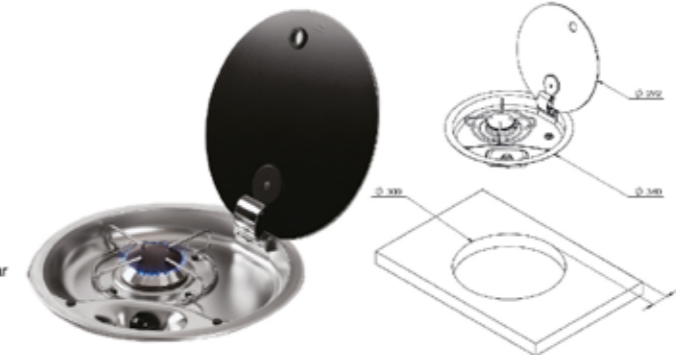

YUVARLAK TEK GÖZLÜ OCAK

OPSİYONEL

Çakmak

Tutacak

Kauçuk conta

Isı sensörü

LPG 28-30mbar

Havali Cam

Teknik Özellikler

Ölçüler Çap : Çap: 340mm x D:80mm
Montaj Ölçüleri : Çap: 300mm
Ağırlık : 2.1 kg
Ocak : 1SR