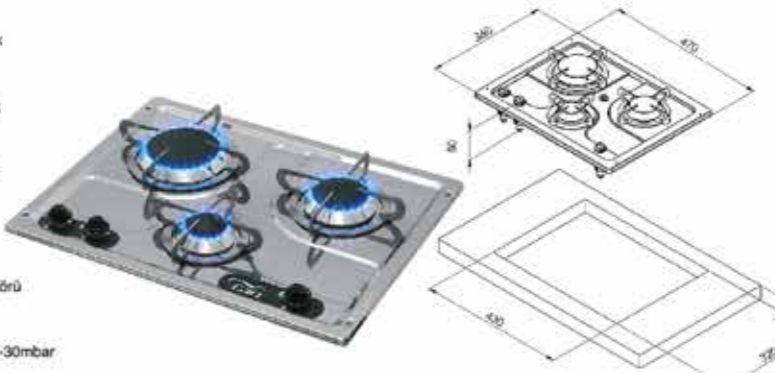

ÜÇ GÖZLÜ GÖMME OCAK

OPSİYONEL

Çakmak

Tutacak

Kauçuk conta

STANDART

Isı sensörü

LPG 28-30mbar