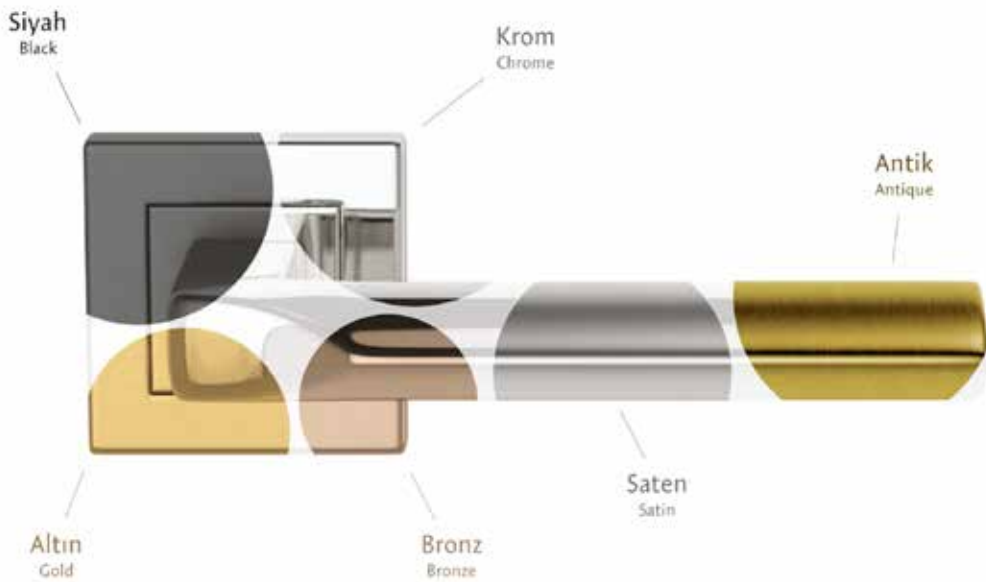

VİDA

AÇIKLAMA	FİYAT
3,5X18	0,0128\$
3,5X25	0,0154\$
3,5X30	0,0189\$
AKILLI VİDA 3,9X16	0,029\$
AKILLI VİDA 3,9X25	0,032\$
AKILLI VİDA 3,9X32	0,035\$

KAYAR KAPI SİSTEMİ

AÇIKLAMA	FİYAT
60 KG ÇİFT YÖNLÜ YAVAŞLATICILI - 2 MT RAY	104,55\$