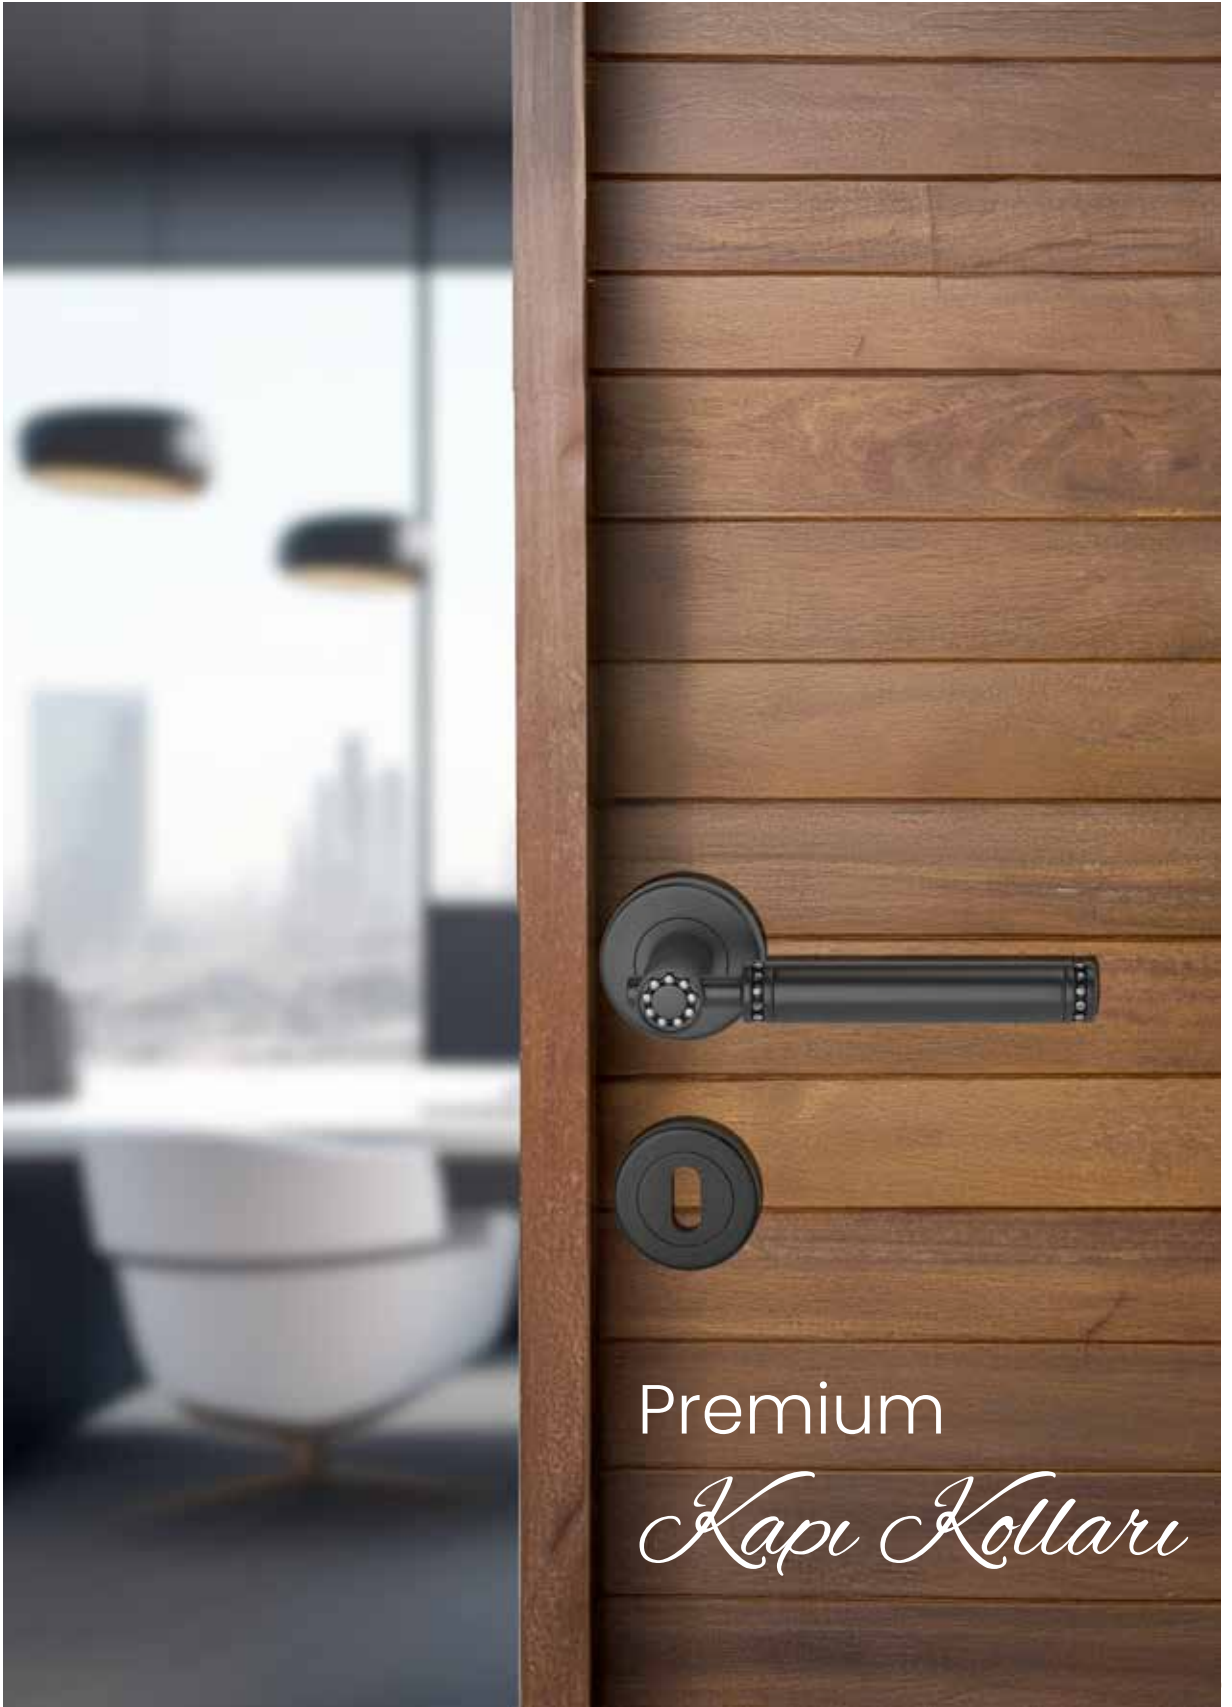

Premium

Kapı Kolları

301

**AISI 304
PASLANMAZ ÇELİK**

Darbeye, Çizilmeye, Paslanmaya
Karşı Yüksek Dayanım

KOD	RENKLER	ODA-YALE	WC
301	Saten	27,00\$	29,53\$
303	Saten Krom	29,50\$	31,53\$
301	PVD Renkler	34,00\$	35,53\$
301	Statik Siyah	31,00\$	33,03\$