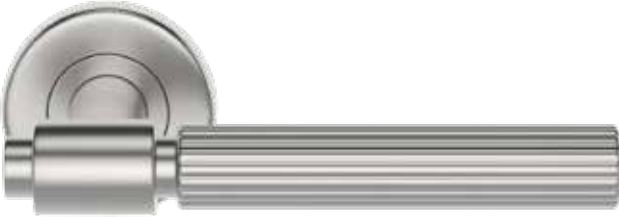

2901

AISI 304

PASLANMAZ ÇELİK ÜRÜN

Darbeye, Çizilmeye, Paslanmaya
Karşı Yüksek Dayanım

KOD	RENKLER	ODA-YALE	WC
2901	Saten	34,00$	36,50$
2901	PVD Renkler	41,00$	43,50$
2901	Statik Siyah	38,00$	40,50$

Saten ●

Krom ●

Saten Krom ●

PVD Altın ●

PVD Füme ●

PVD Bronz ●

Statik Siyah ●

Antik ●