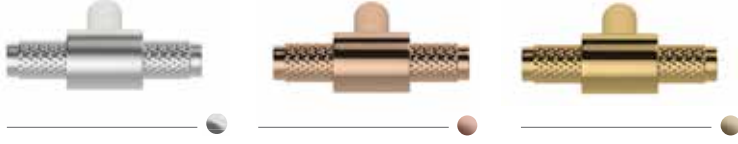

DÜĞME 1

PASLANMAZ+ PİRİNÇ ÜRÜN

ÖLÇÜ	RENK	FİYAT
45mm	Saten	9,00$
45mm	Saten Krom	11,00$
45mm	PVD Renkler	10,00$
85mm	Saten	9,50$
85mm	Saten Krom	11,50$
85mm	PVD Renkler	10,50$