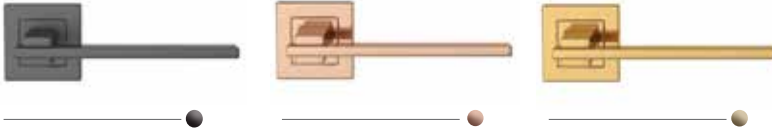

803K

**AISI 304
PASLANMAZ ÇELİK**

Darbeye, Çizilmeye, Paslanmaya
Karşı Yüksek Dayanım

KOD	RENKLER	ODA-YALE	WC
801K	Saten	28,00$	30,50$
803K	Saten Krom	30,50$	33,00$
801K	PVD Renkler	35,00$	37,50$
801K	Statik Siyah	32,00$	34,50$

803KT

**AISI 304
PASLANMAZ ÇELİK**

Darbeye, Çizilmeye, Paslanmaya
Karşı Yüksek Dayanım