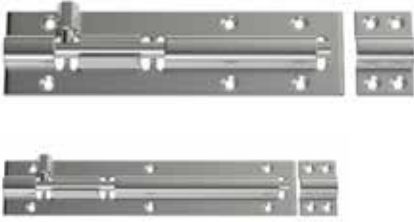

EMNİYET SÜRGÜSÜ

RENK	FİYAT
Saten 15cm	9,00$
Bakır 15cm	10,00$
Saten 20cm	10,00$
Bakır 20cm	11,00$