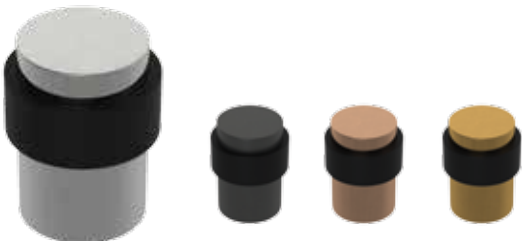

YER STOPER 7 (PASLANMAZ)

RENK	FİYAT
Saten	8,00$
PVD Renkler	11,00$
Statik Siyah	9,50$

*Farklı ölçüler için fiyat isteyiniz