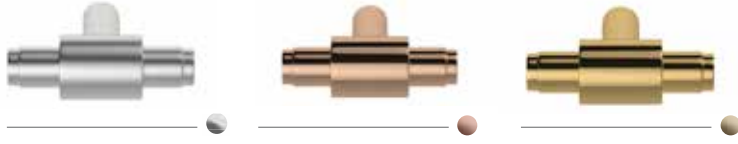

DÜĞME 2

PASLANMAZ+ PİRİNÇ ÜRÜN

ÖLÇÜ	RENK	FİYAT
45mm	Saten	7,00$
45mm	Saten Krom	9,00$
45mm	PVD Renkler	8,00$
85mm	Saten	7,50$
85mm	Saten Krom	9,50$
85mm	PVD Renkler	8,50$