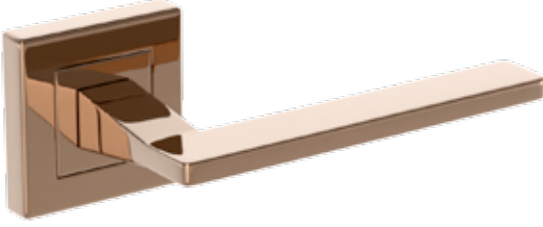

1931K

AISI 304

PASLANMAZ ÇELİK ÜRÜN

Darbeye, Çizilmeye, Paslanmaya
Karşı Yüksek Dayanım

KOD	RENKLER	ODA-YALE	WC
1931K	Saten	37,00\$	39,50\$
1931K	PVD Renkler	44,00\$	46,50\$
1931K	Statik Siyah	41,00\$	43,50\$