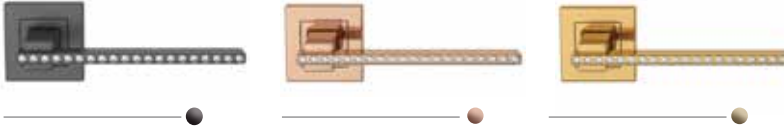

KOD	RENKLER	ODA-YALE	WC
803KT	Saten Krom	34,00$	36,50$
803KT	PVD Renkler	41,00$	43,50$
803KT	Statik Siyah	38,00$	40,50$

1001

**ALÜMİNYUM+AISI 304
PASLANMAZ ÇELİK ÜRÜN**

Darbeye, Çizilmeye, Paslanmaya
Karşı Yüksek Dayanım