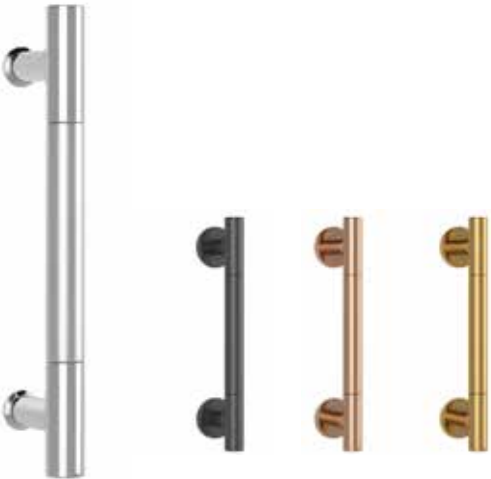

ÖLÇÜ	UZUNLUK	RENK	FİYAT
ø 25 MM	30 CM	Saten Krom	16,00$
ø 25 MM	30 CM	PVD Renkler	22,00$
ø 25 MM	40 CM	Saten Krom	17,50$
ø 25 MM	40 CM	PVD Renkler	23,50$
ø 30 MM	40 CM	Saten Krom	18,00$
ø 30 MM	40 CM	PVD Renkler	24,00$

**063S Saten Krom Renk Çekme Kolda Her 10 cm için 1,5$ Liste Fiyatı Üzerine Eklenir

**063S PVD Renkler ve Siyah Renk Çekme Kolda Her 10 cm için 3,5$ Liste Fiyatı Üzerine Eklenir