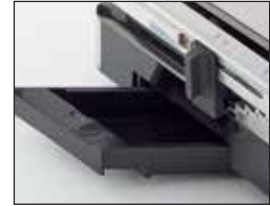

# TOAST TIME

Çıkarılabilir ve yıkanabilir  
ızgara plakaları

Zaman ve sıcaklık ayarı

Yükseklik ayarı ile hamburger,  
pizza ya da ekmekleriniz hazır.

180° açılabilen plakalar  
sayesinde mükemmel  
ızgara deneyimi