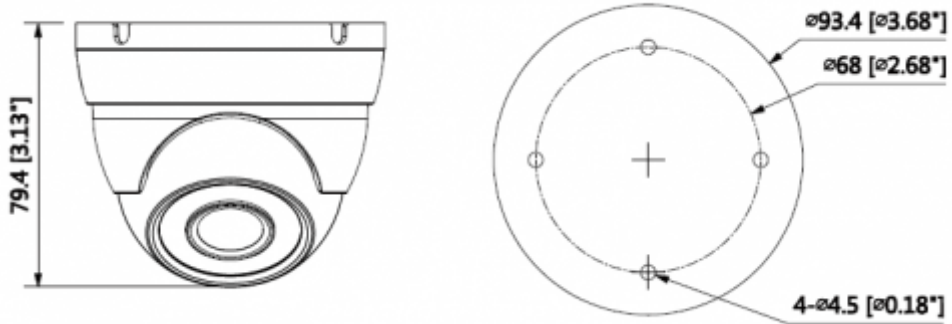

HAC-HDW2231MP-0280B

2MP Starlight HDCVI IR Eyeball Kamera

Güç	
Güç Kaynağı	12V DC $\pm$% 25
Güç Tüketimi	Maksimum 2.6 W (12V DC, IR)
Çevre Koşulları	
Çalışma Koşulları	-40 ° C ~ + 60 ° C (-40 ° F ~ + 140 ° F) /% 90'dan düşük RH
Dayanıklılık Koşulları	-40 ° C ~ + 60 ° C (-40 ° F ~ + 140 ° F) /% 90'dan düşük RH
Koruma ve Dayanıklılık Sertifikası	IP67
Kasa	Alüminyum
Boyutlar	Φ93.4mm x 79.4mm
Net Ağırlık	0.28kg