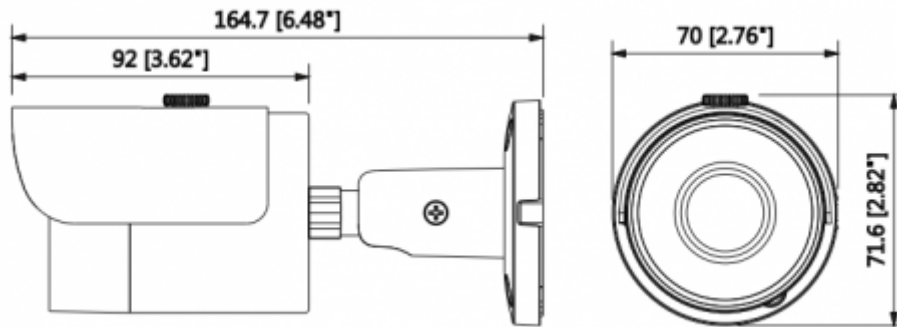

IPC-HFW1120SP-0280B-S3

1.3MP IR Mini-Bullet Network Kamera

Corner Mount	Pole Mount
PFA134 + PFA151	PFA134 + PFA150
Junction Mount	
PFA134