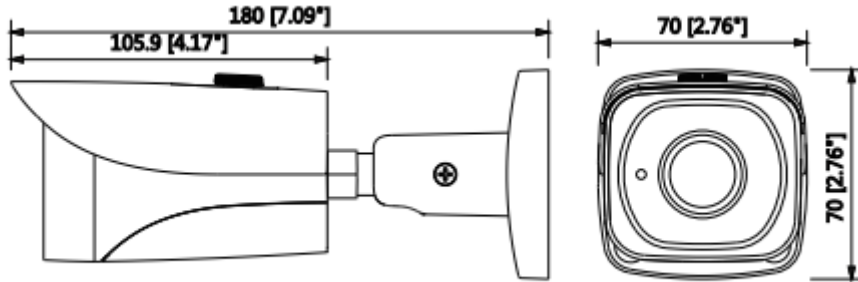

IPC-HFW4231EP-S-0360B

2MP WDR IR Mini Bullet Network Kamera

Ultra Defog (Anti Sis)	-
Dijital Zoom	16x
Flip	0 ° / 90 ° / 180 ° / 270 °
Mirror	Kapalı / Açık
Özel Alan Maskeleymesi	Kapalı / Açık (4 Alan, Dikdörtgen)
Ses	
Sıkıştırma	-
Network	
Ethernet	RJ-45 (10 / 100Base-T)
Protokol	HTTP; HTTPS; TCP; ARP; RTSP; RTP; UDP; SMTP; FTP; DHCP; DNS; DDNS; PPPOE; IPv4 / v6; QoS; UPnP; NTP; Bonjour; 802.1 x; Çoklu Yayın; ICMP; IGMP; SNMP
ONVIF	ONVIF, psiA, CGI
Akış Yöntemi	Tekli / Çoklu
Maks. Kullanıcı Erişimi	10 Kullanıcı/ 20 Kullanıcı
Direkt Depolama	NAS Anında kayıt için Yerel PC Mirco SD kart 128GB
Web Görüntüleyici	IE, Chrome, Firefox, Safari
Yazılım Yönetimi	Akıllı PSS, DSS, Easy4ip
Akıllı Telefon	IOS, Android
Sertifikalar	
Sertifikalar	CE (EN 60950: 2000) UL: UL60950-1 FCC: FCC Bölüm 15 Alt Kısım B
Arayüz	

IPC-HFW4231EP-S-0360B

2MP WDR IR Mini Bullet Network Kamera

Video Arayüzü	-
Ses Arabirimi	-
RS485	-
Alarm	-
Güç	
Güç Kaynağı	DC12V, PoE (802.3af)
Güç Tüketimi	<6W
Çevre Koşulları	
Çalışma Koşulları	-30 ° C ~ + 60 ° C (-22 ° F ~ + 140 ° F) / az% 95 RH
Dayanıklılık Koşulları	-30 ° C ~ + 60 ° C (-22 ° F ~ + 140 ° F) / az% 95 RH
Koruma Sertifikası	IP67
Dayanıklılık Sertifikası	-
Fiziksel Özellikleri	
Kasa	Metal
Boyutlar	180mm x 70mm x 70mm
Net Ağırlık	0.41kg